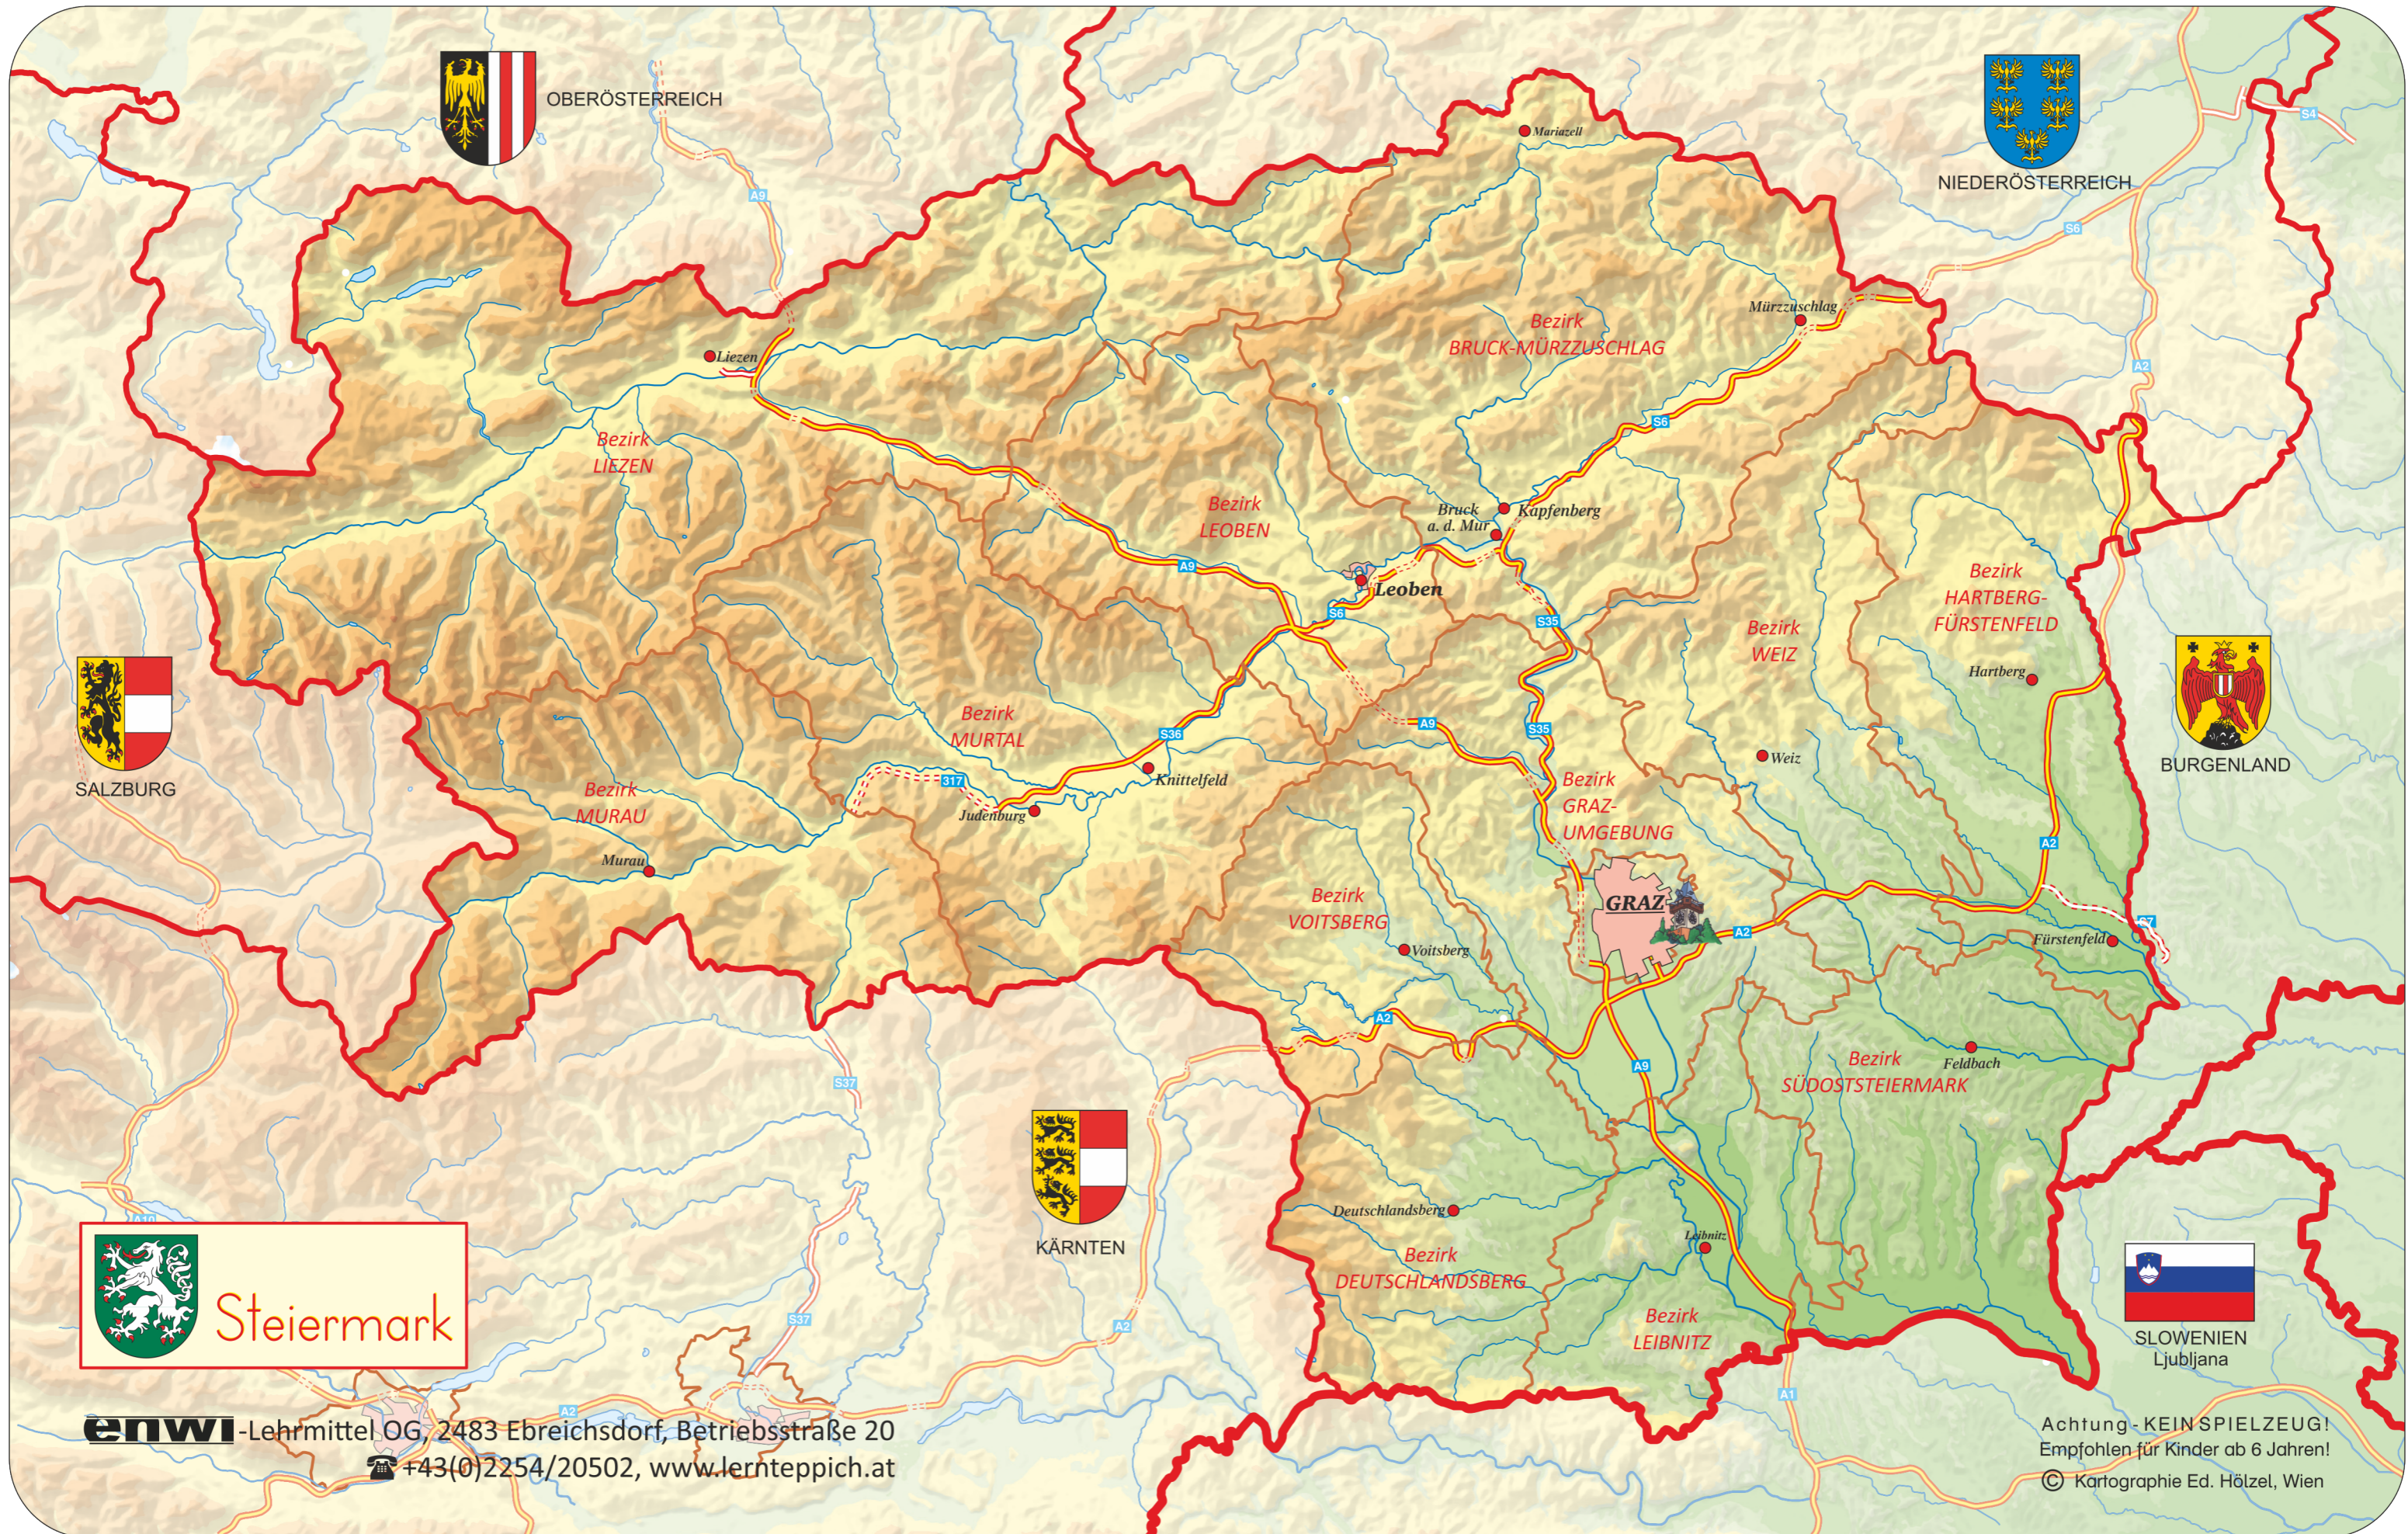

Kontrollblatt Steiermark - Bundesländer, Wappen, Hauptstädte, Bezirke

Druckformat: A3

enwi-Lehrmittel OG, 2483 Ebreichsdorf, Betriebsstraße 20
☎ +43(0)2254/20502, www.lerntepich.at

Achtung - KEIN SPIELZEUG!
Empfohlen für Kinder ab 6 Jahren!
© Kartographie Ed. Hölzel, Wien

Kontrollblatt Steiermark - Flüsse und Seen

Druckformat: A3

enwi-Lehrmittel OG, 2483 Ebreichsdorf, Betriebsstraße 20
☎ +43(0)2254/20502, www.lerntepich.at

Achtung - KEIN SPIELZEUG!
Empfohlen für Kinder ab 6 Jahren!
© Kartographie Ed. Hölzel, Wien