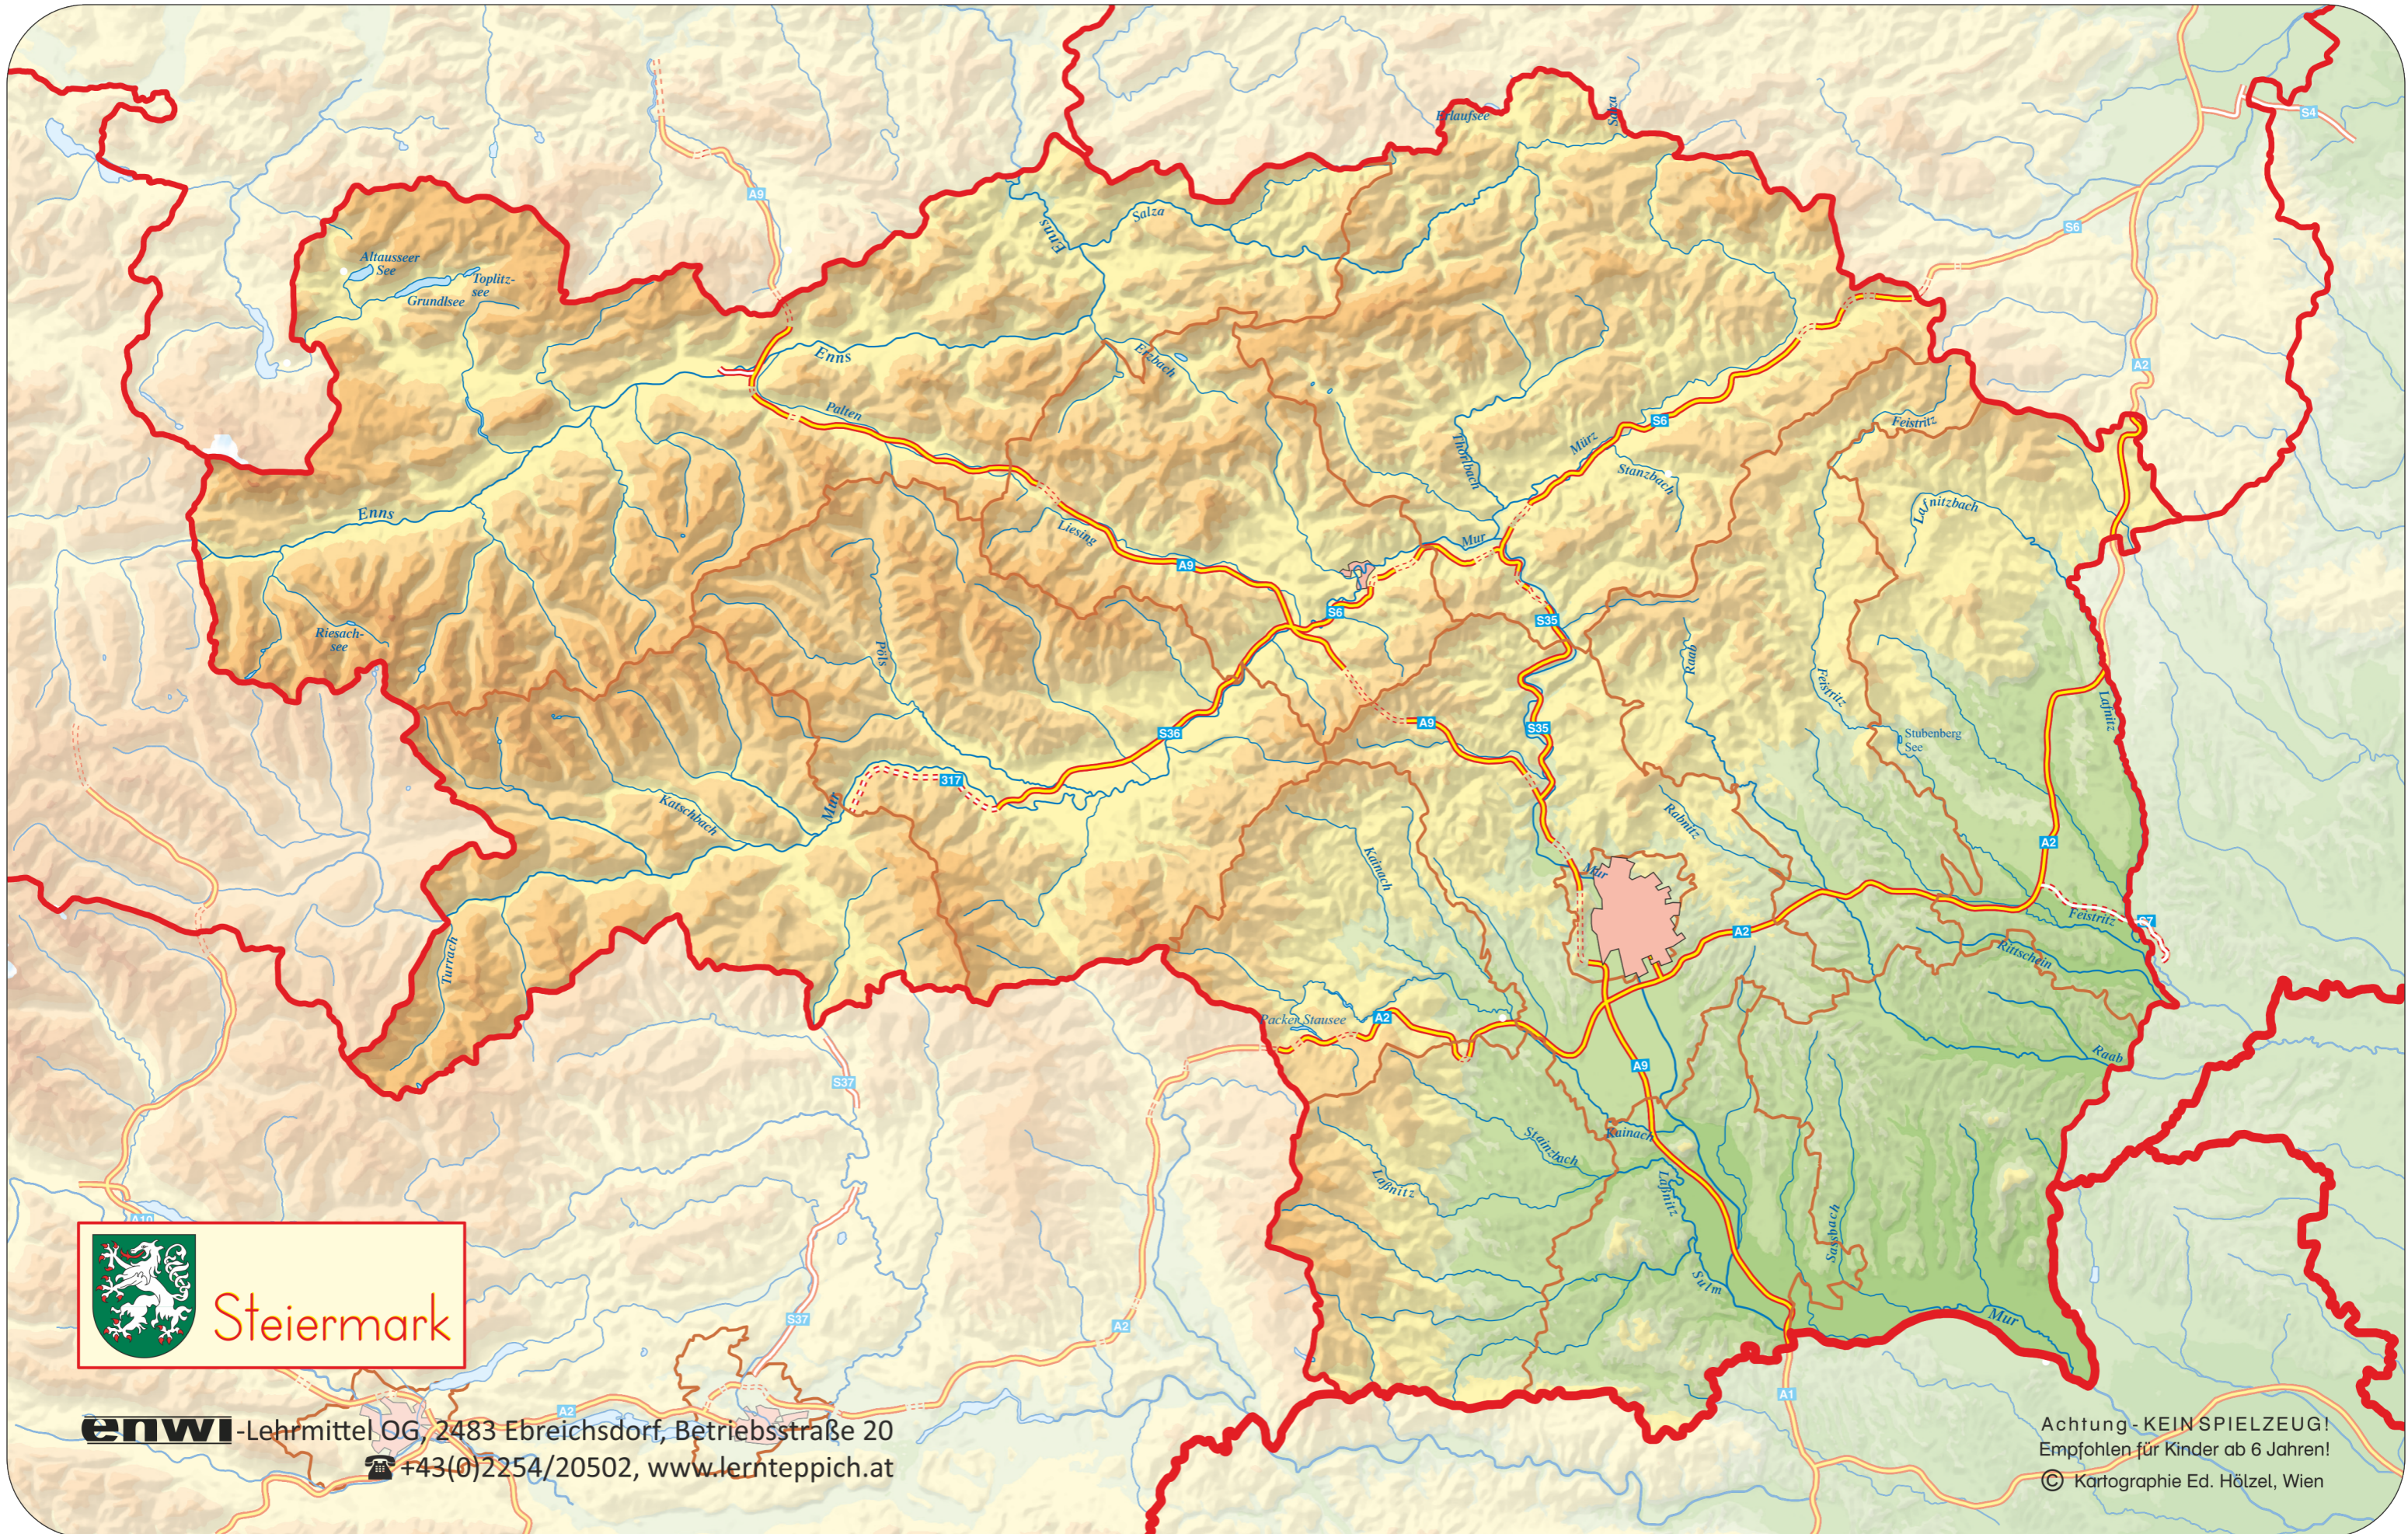

Kontrollblatt Steiermark - Bundesländer, Wappen, Hauptstädte, Bezirke

Druckformat: A3

enwi-Lehrmittel OG, 2483 Ebreichsdorf, Betriebsstraße 20
☎ +43(0)2254/20502, www.lerntepich.at

Achtung - KEIN SPIELZEUG!
Empfohlen für Kinder ab 6 Jahren!
© Kartographie Ed. Hölzel, Wien

Kontrollblatt Steiermark - Flüsse und Seen

Druckformat: A3

enwi-Lehrmittel OG, 2483 Ebreichsdorf, Betriebsstraße 20
☎ +43(0)2254/20502, www.lerntepich.at

Achtung - KEIN SPIELZEUG!
Empfohlen für Kinder ab 6 Jahren!
© Kartographie Ed. Hölzel, Wien